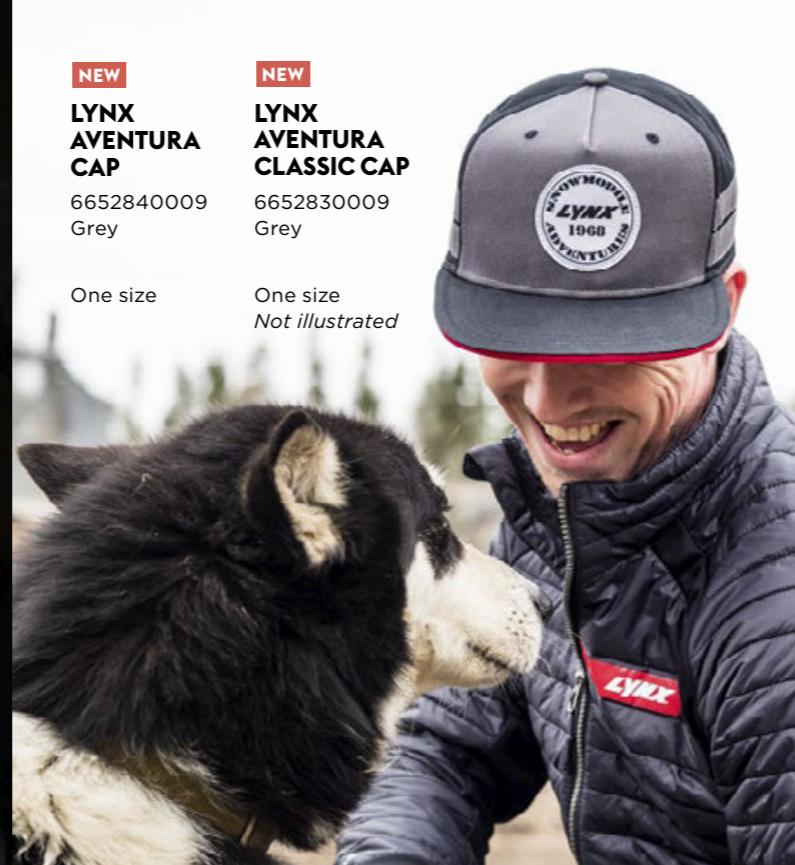

### LYNX CLASSIC CAP

6652820090 Black

One size

NEW

### LYNX AVENTURA CAP

6652840009 Grey

One size

NEW

### LYNX AVENTURA CLASSIC CAP

6652830009 Grey

One size  
Not illustrated