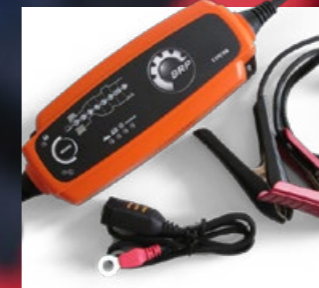

CTEK BRP 5.0 CHARGER

860200997

RADIEN / RADIEN-X / REX / REX² / XU